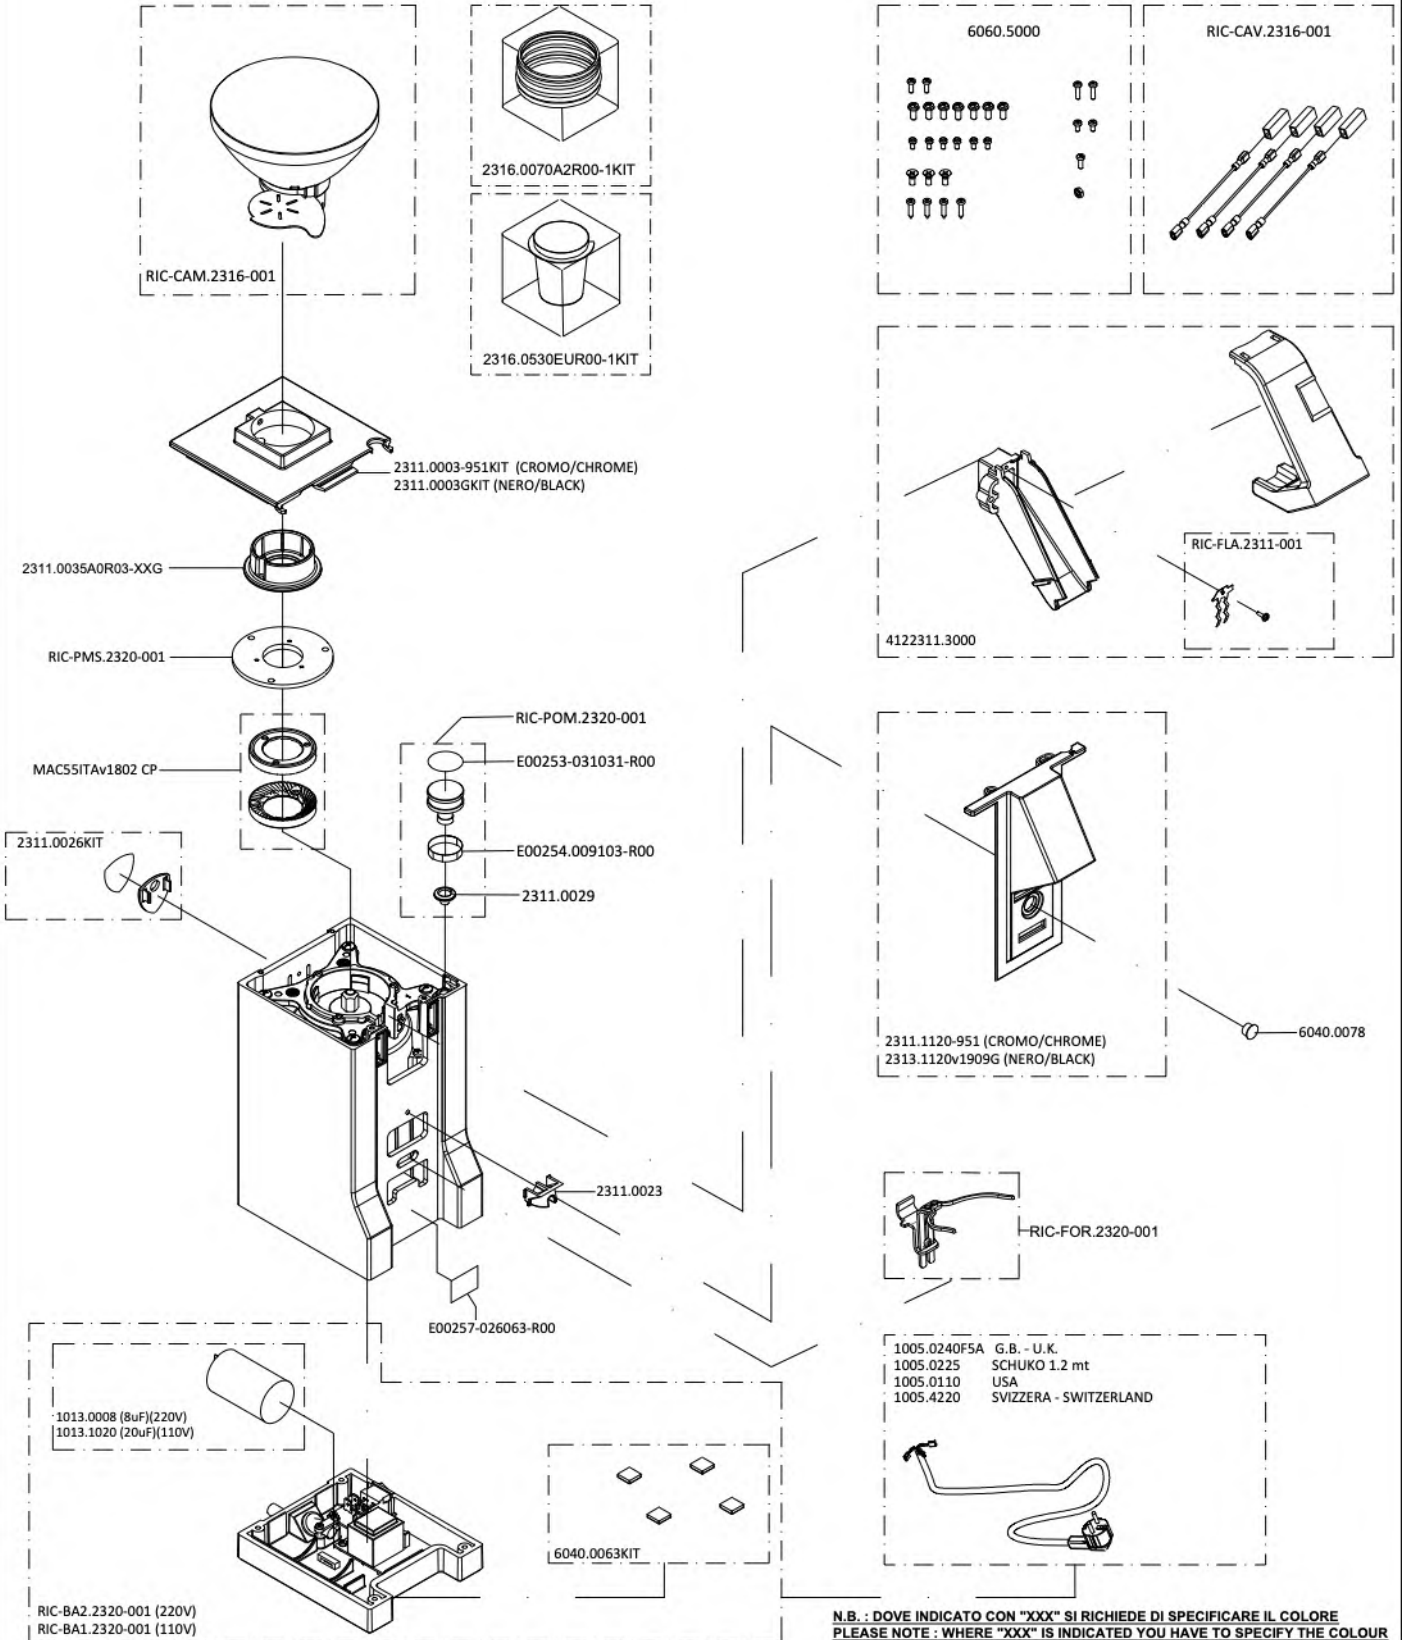

# MIGNON ZERO

ESGR-2320-01v2149

110V/60Hz - 220V/60Hz - 220-230V/50Hz - 230-240V/50Hz

15/07/2022

**N.B. : DOVE INDICATO CON "XXX" SI RICHIEDE DI SPECIFICARE IL COLORE**  
**PLEASE NOTE : WHERE "XXX" IS INDICATED YOU HAVE TO SPECIFY THE COLOUR**