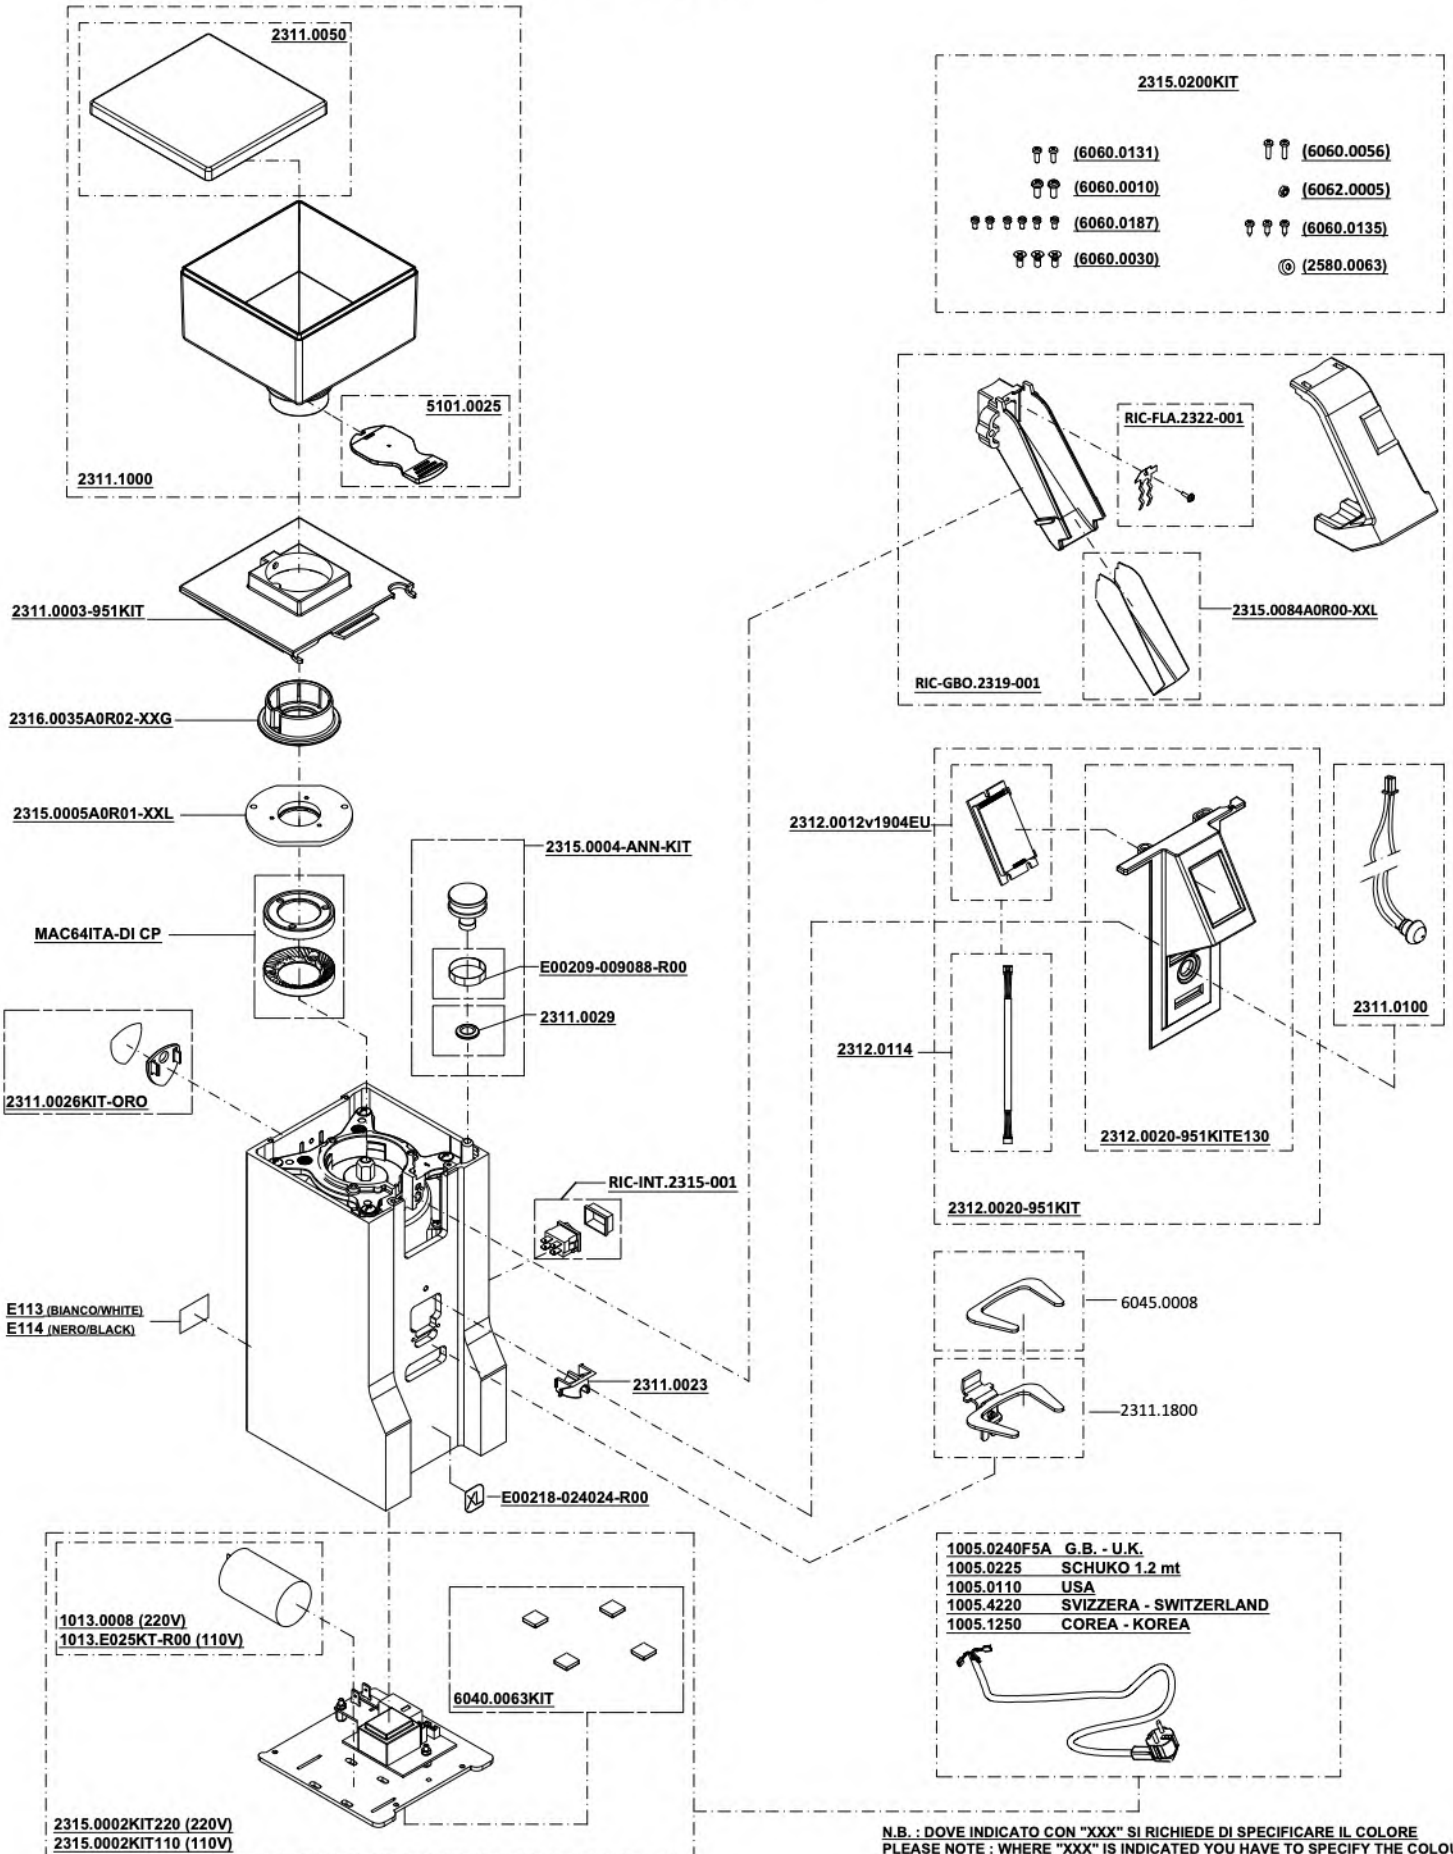

MIGNON XL

110V/60Hz
220V/60Hz
220-230V/50Hz
230-240V/50Hz

31/05/2022

N.B. : DOVE INDICATO CON "XXX" SI RICHIEDE DI SPECIFICARE IL COLORE
PLEASE NOTE : WHERE "XXX" IS INDICATED YOU HAVE TO SPECIFY THE COLOUR