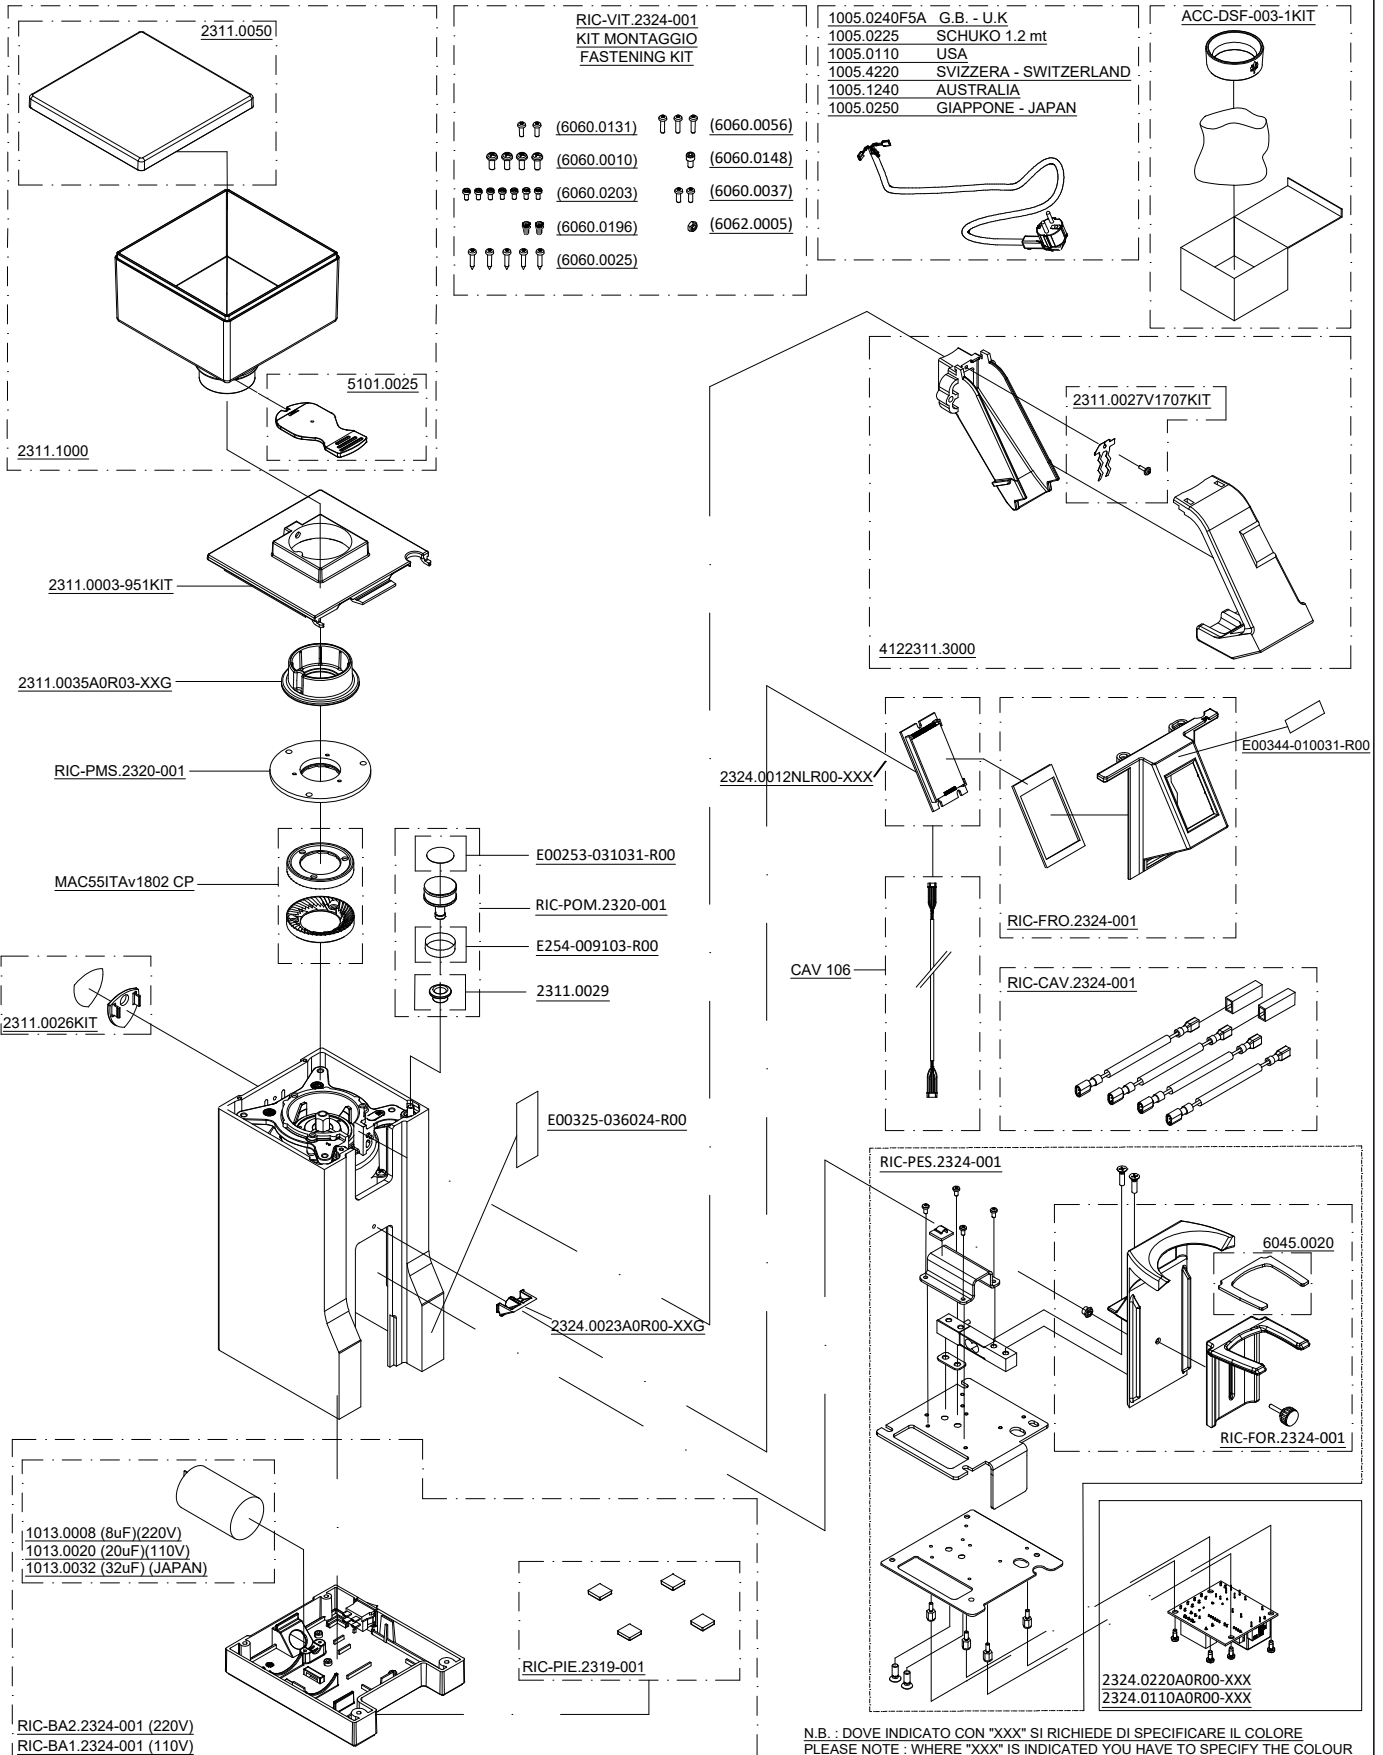

MIGNON LIBRA

ESGR-2324-01v2302

230-240V/50Hz 110V/60Hz 220V/60Hz 220-230V/50Hz

27/01/2023

N.B. : DOVE INDICATO CON "XXX" SI RICHIEDE DI SPECIFICARE IL COLORE
 PLEASE NOTE : WHERE "XXX" IS INDICATED YOU HAVE TO SPECIFY THE COLOUR