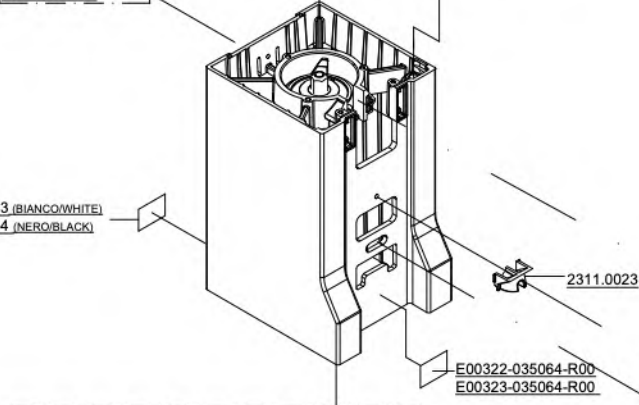

MIGNON BRAVO

ESGR-2312-01v2240

230-240V/50Hz 110V/60Hz 220V/60Hz 220-230V/50Hz

13/02/2023

N.B. : DOVE INDICATO CON "XXX" SI RICHIEDE DI SPECIFICARE IL COLORE
PLEASE NOTE : WHERE "XXX" IS INDICATED YOU HAVE TO SPECIFY THE COLOUR