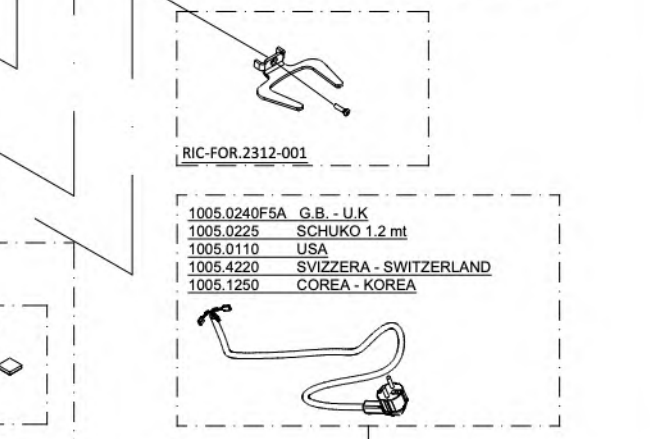

MIGNON BRAVO

ESGR-2312-01v2240

230-240V/50Hz 110V/60Hz 220V/60Hz 220-230V/50Hz

13/02/2023

N.B. : DOVE INDICATO CON "XXX" SI RICHIEDE DI SPECIFICARE IL COLORE
PLEASE NOTE : WHERE "XXX" IS INDICATED YOU HAVE TO SPECIFY THE COLOUR