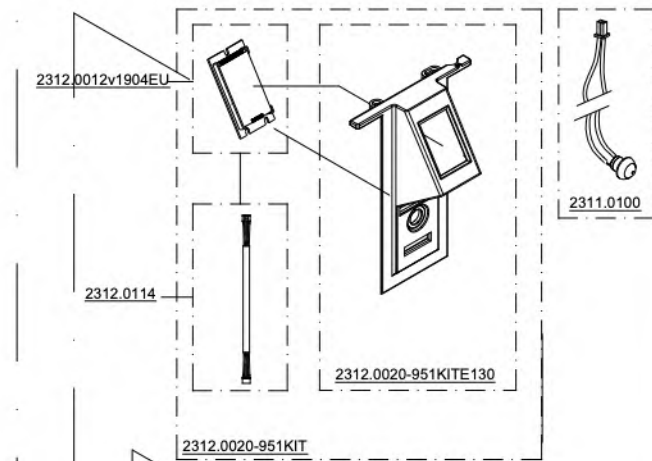

MIGNON BRAVO

ESGR-2312-01v2240

230-240V/50Hz 110V/60Hz 220V/60Hz 220-230V/50Hz

13/02/2023

N.B. : DOVE INDICATO CON "XXX" SI RICHIEDE DI SPECIFICARE IL COLORE
PLEASE NOTE : WHERE "XXX" IS INDICATED YOU HAVE TO SPECIFY THE COLOUR