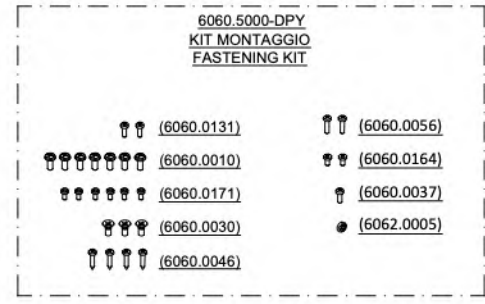

MIGNON BRAVO

ESGR-2312-01v2240

230-240V/50Hz 110V/60Hz 220V/60Hz 220-230V/50Hz

13/02/2023

N.B. : DOVE INDICATO CON "XXX" SI RICHIEDE DI SPECIFICARE IL COLORE
PLEASE NOTE : WHERE "XXX" IS INDICATED YOU HAVE TO SPECIFY THE COLOUR