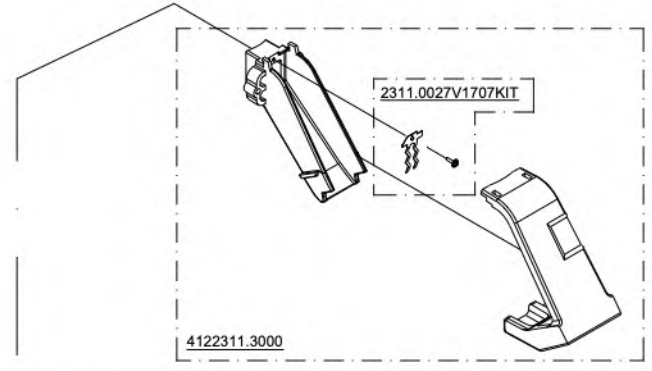

MIGNON BRAVO

ESGR-2312-01v2240

230-240V/50Hz 110V/60Hz 220V/60Hz 220-230V/50Hz

13/02/2023

N.B. : DOVE INDICATO CON "XXX" SI RICHIEDE DI SPECIFICARE IL COLORE
PLEASE NOTE : WHERE "XXX" IS INDICATED YOU HAVE TO SPECIFY THE COLOUR