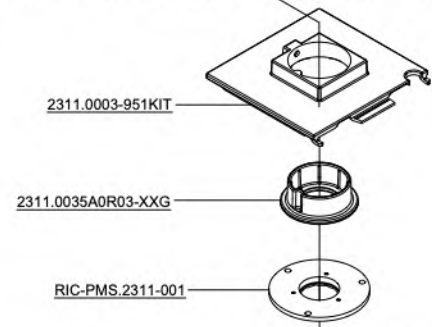

MIGNON BRAVO

ESGR-2312-01v2240

230-240V/50Hz 110V/60Hz 220V/60Hz 220-230V/50Hz

13/02/2023

N.B. : DOVE INDICATO CON "XXX" SI RICHIEDE DI SPECIFICARE IL COLORE
PLEASE NOTE : WHERE "XXX" IS INDICATED YOU HAVE TO SPECIFY THE COLOUR