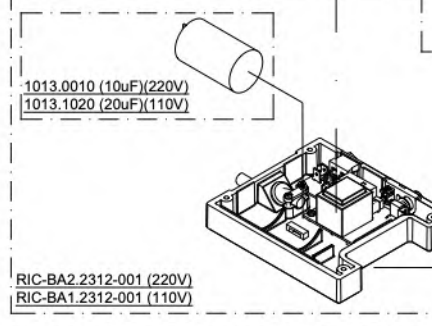

MIGNON BRAVO

ESGR-2312-01v2240

230-240V/50Hz 110V/60Hz 220V/60Hz 220-230V/50Hz

13/02/2023

N.B. : DOVE INDICATO CON "XXX" SI RICHIEDE DI SPECIFICARE IL COLORE
PLEASE NOTE : WHERE "XXX" IS INDICATED YOU HAVE TO SPECIFY THE COLOUR