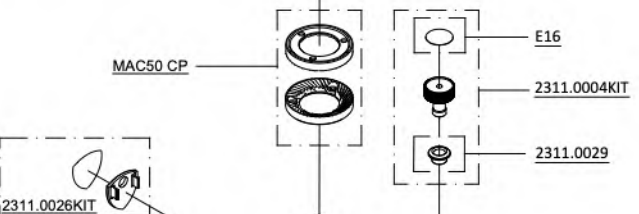

MIGNON BRAVO

ESGR-2312-01v2240

230-240V/50Hz 110V/60Hz 220V/60Hz 220-230V/50Hz

13/02/2023

N.B. : DOVE INDICATO CON "XXX" SI RICHIEDE DI SPECIFICARE IL COLORE
PLEASE NOTE : WHERE "XXX" IS INDICATED YOU HAVE TO SPECIFY THE COLOUR