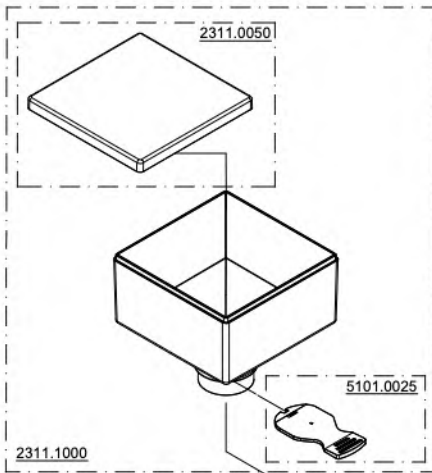

MIGNON BRAVO

ESGR-2312-01v2240

230-240V/50Hz 110V/60Hz 220V/60Hz 220-230V/50Hz

13/02/2023

N.B. : DOVE INDICATO CON "XXX" SI RICHIEDE DI SPECIFICARE IL COLORE
PLEASE NOTE : WHERE "XXX" IS INDICATED YOU HAVE TO SPECIFY THE COLOUR