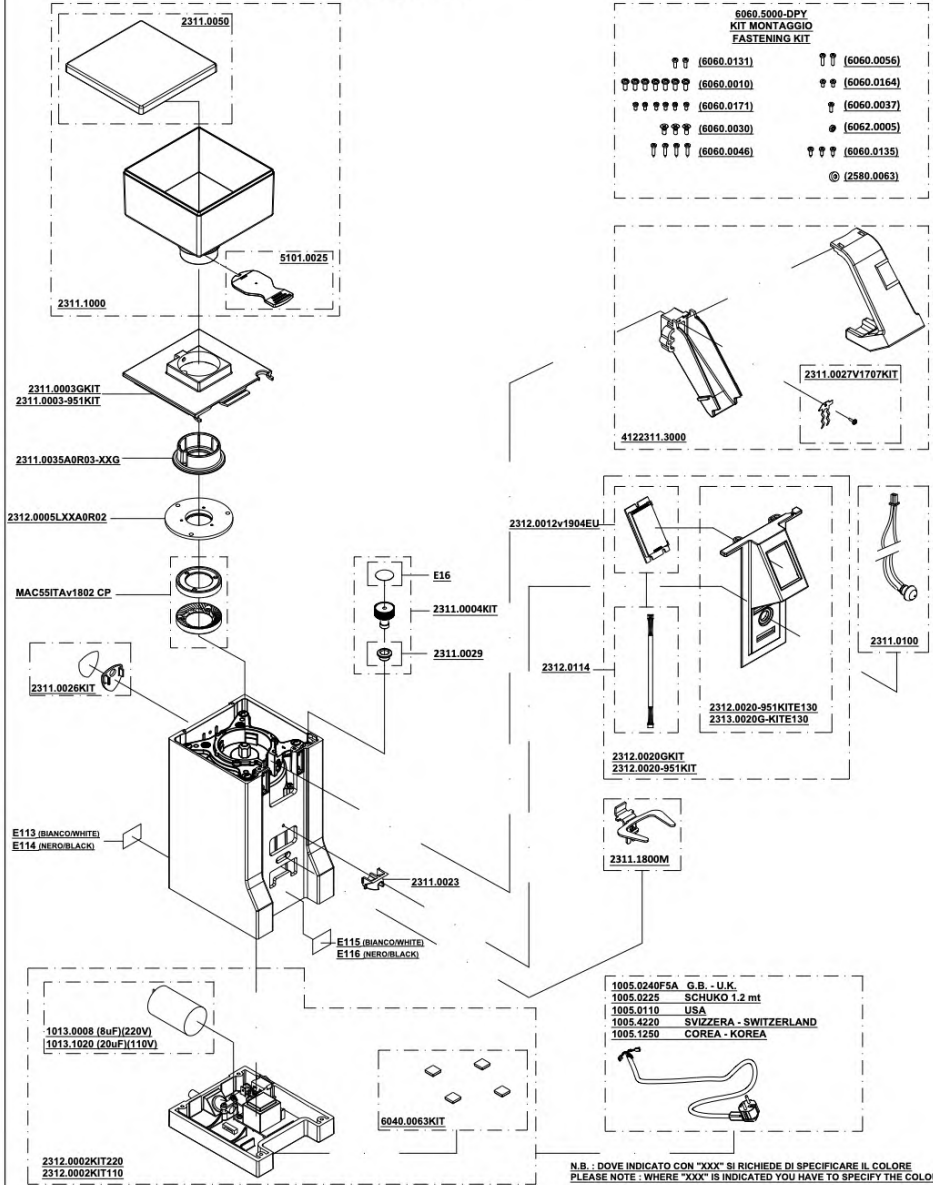

MIGNON SPECIALITÀ

29/09/2021

110V/60Hz
220V/60Hz
220-230V/50Hz
230-240V/50Hz