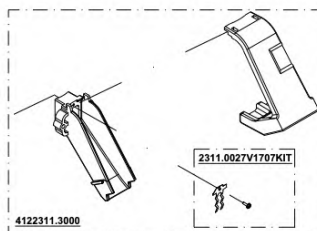

2311.0003GKIT
2311.0003-951KIT

2311.0035AOR03-XXG

2311.0005

MAC50 CP

2311.0026KIT

E113 (BIANCO/WHITE)
E114 (NERO/BLACK)

2311.0023

E119 (BIANCO/WHITE)
E120 (NERO/BLACK)

2311.1102KIT220
2311.1102KIT110

6040.0063KIT