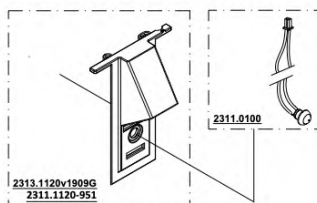

2311.0003GKIT
2311.0003-951KIT

2311.0035AOR03-XXG

2311.0005

MAC50 CP

2311.0026KIT

E113 (BIANCO/WHITE)
E114 (NERO/BLACK)

2311.0023

E119 (BIANCO/WHITE)
E120 (NERO/BLACK)

2311.1102KIT220
2311.1102KIT110

6040.0063KIT