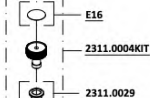

2311.0003GKIT
2311.0003-951KIT

2311.0035AOR03-XXG

2311.0005

MAC50 CP

2311.0026KIT

E113 (BIANCO/WHITE)
E114 (NERO/BLACK)

2311.0023

E119 (BIANCO/WHITE)
E120 (NERO/BLACK)

2311.1102KIT220
2311.1102KIT110

6040.0063KIT