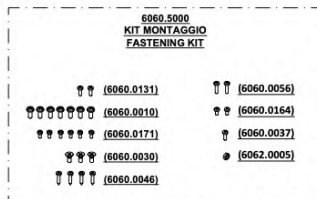

MIGNON SILENZIO

29/09/2021

110V/60Hz
220V/60Hz
220-230V/50Hz
230-240V/50Hz