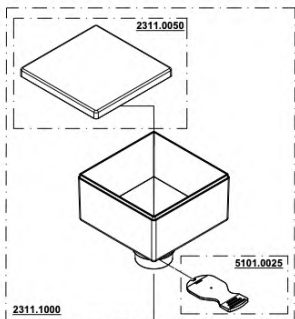

MIGNON PERFETTO

29/09/2021

110V/60Hz
220V/60Hz
220-230V/50Hz
230-240V/50Hz

2311.0003GKIT
2311.0003-951KIT