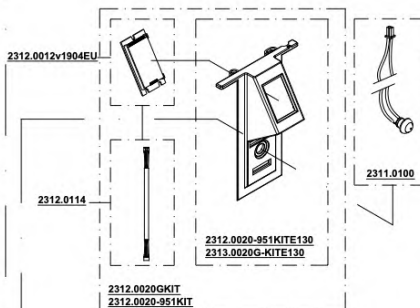

2311.0005

MAC50 CP

2312.0155v2001

E00106-090009-R01

2311.0026KIT

E113 (BIANCO/WHITE)
E114 (NERO/BLACK)

2311.0023

E117 (BIANCO/WHITE)
E118 (NERO/BLACK)

2312.0002KIT220
2312.0002KIT110

6040.0063KIT

1005.0240FSA G.B. - U.K.
1005.0225 SCHUKO 1.2 mt
1005.0110 USA
1005.4220 SVIZZERA - SWITZERLAND
1005.1250 COREA - KOREA