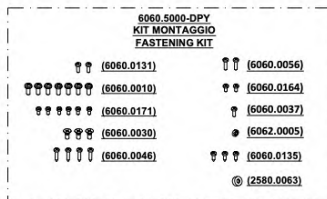

MIGNON PERFETTO

29/09/2021

110V/60Hz
220V/60Hz
220-230V/50Hz
230-240V/50Hz

2311.0003GKIT
2311.0003-951KIT