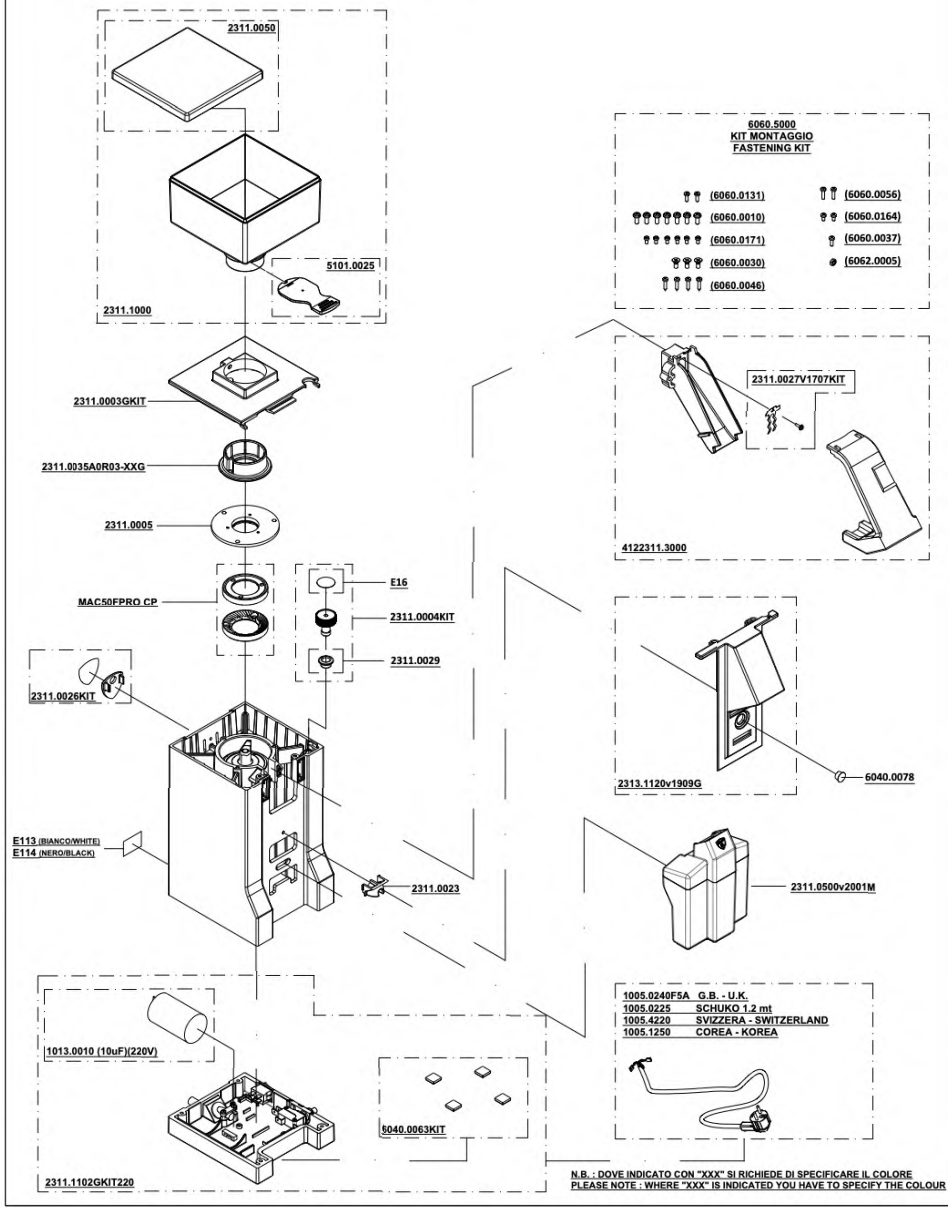

MIGNON FILTRO

29/09/2021

220V/60Hz
220-230V/50Hz
230-240V/50Hz