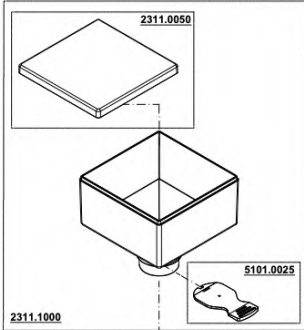

MIGNON CRONO

110V/60Hz
220V/60Hz
220-230V/50Hz
230-240V/50Hz

01/10/2021