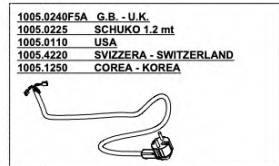

E113 (BIANCO/WHITE)
E114 (NERO/BLACK)