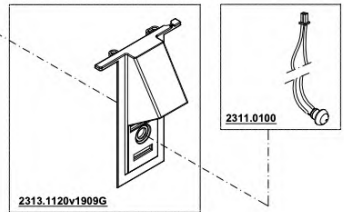

MIGNON CRONO

110V/60Hz
220V/60Hz
220-230V/50Hz
230-240V/50Hz

01/10/2021