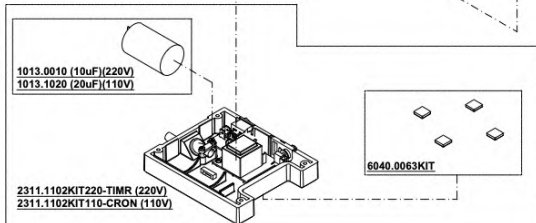

E113 (BIANCO/WHITE)
E114 (NERO/BLACK)