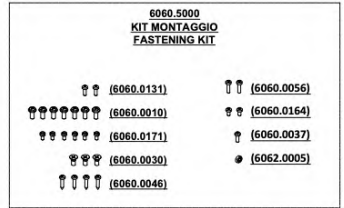

MIGNON CRONO

110V/60Hz
220V/60Hz
220-230V/50Hz
230-240V/50Hz

01/10/2021