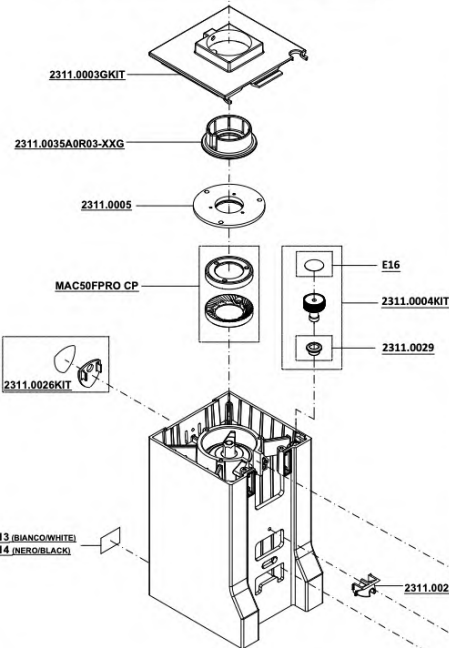

MIGNON CRONO

110V/60Hz
220V/60Hz
220-230V/50Hz
230-240V/50Hz

01/10/2021