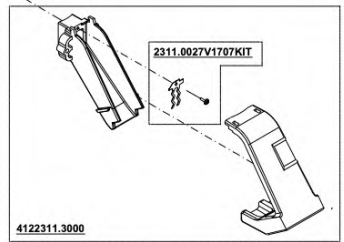

MIGNON CRONO

110V/60Hz
220V/60Hz
220-230V/50Hz
230-240V/50Hz

01/10/2021