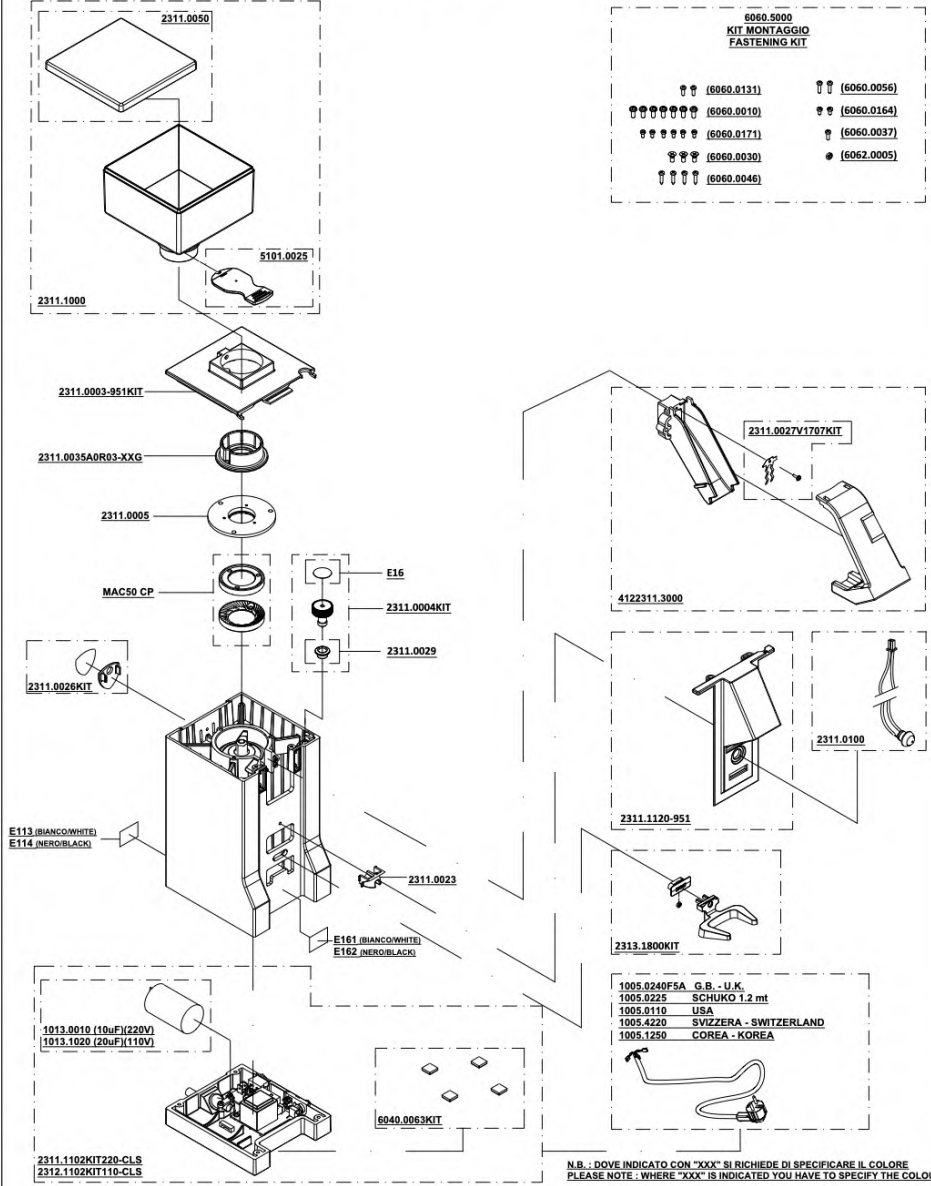

MIGNON CLASSICO

29/09/2021

110V/60Hz
220V/60Hz
220-230V/50Hz
230-240V/50Hz