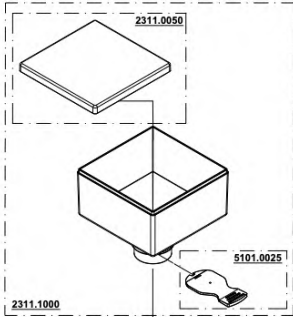

MIGNON BREW PRO

29/09/2021

110V/60Hz
220V/60Hz
220-230V/50Hz
230-240V/50Hz

2311.0003GKIT
2311.0003-951KIT

2311.0035A0R03-XXG

2312.0005LXXA0R02

MACSSITA-SF CP

2311.0026KIT

2312.0155v2001

E164

E113 (BIANCO/WHITE)
E114 (NERO/BLACK)

2311.0023

E151 (BIANCO/WHITE)
E152 (NERO/BLACK)

2312.0002KIT220
2312.0002KIT110

6040.0063KIT