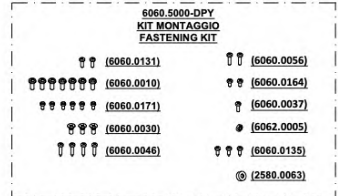

MIGNON BREW PRO

29/09/2021

110V/60Hz
220V/60Hz
220-230V/50Hz
230-240V/50Hz

2311.0003GKIT
2311.0003-951KIT

2311.0035A0R03-XXG

2312.0005LXXA0R02

MACSSITA-SF CP

2311.0026KIT

2312.0155v2001

E164

E113 (BIANCO/WHITE)
E114 (NERO/BLACK)

2311.0023

E151 (BIANCO/WHITE)
E152 (NERO/BLACK)

2312.0002KIT220
2312.0002KIT110

6040.0063KIT